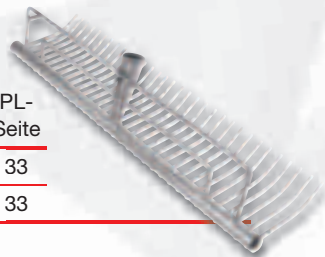

## IDEAL-Profi-Gartenrechen mit patentiertem Adapter

gehärtet, gold

	Größe	Abmessung mm	Art.-Nr. / Stiel		VE	PL- Seite
			ohne Stiel	Lang 160 cm		
konische Dülle	12 Zinken	310	6640 2200	6640 2201	10/5	33
konische Dülle	14 Zinken	360	6640 2400	6640 2401	10/5	33
konische Dülle	16 Zinken	415	6640 2600	6640 2601	10/5	33

## IDEAL-Profi-Gartenrechen mit patentiertem Adapter

silber pulverbeschichtet

	Größe	Abmessung mm	Art.-Nr. / Stiel		VE	PL- Seite
			ohne Stiel	Lang 160 cm		
konische Dülle	10 Zinken	255	6640 1000	6640 1001	10/5	33
konische Dülle	12 Zinken	310	6640 1200	6640 1201	10/5	33
konische Dülle	14 Zinken	360	6640 1400	6640 1401	10/5	33
konische Dülle	16 Zinken	415	6640 1600	6640 1601	10/5	33

## IDEAL-Rasenrechen

2 Parallelstreben, silber pulverbeschichtet

	Größe	Abmessung mm	Art.-Nr.		VE	PL- Seite
			ohne Stiel			
konische Dülle	32 Zinken	600	6645 6000		5	33
konische Dülle	40 Zinken	700	6645 7000		5	33

## IDEAL-Bügelrechen

silber pulverbeschichtet

	Größe	Abmessung mm	Art.-Nr.		VE	PL- Seite
			ohne Stiel			
konische Dülle	14 Zinken	360	6646 1400		5	33
konische Dülle	16 Zinken	415	6646 1600		5	33